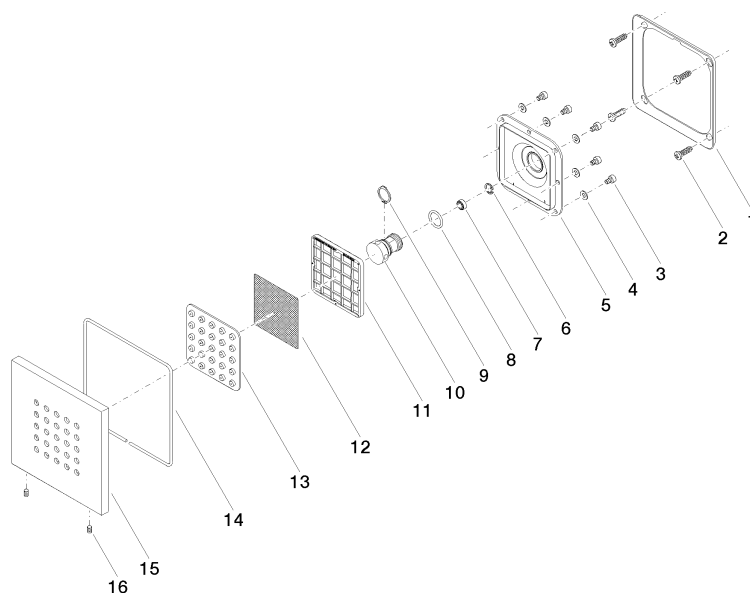

Prodotti complementari necessari

WATER POINTS Adattatore - 12 305 970 90

Prodotti complementari

xGRID Kit di fissaggio per integrazione in cartongesso - 12 340 970 90

Prodotti complementari necessari

Scatola da incasso - 35 205 970 90

- Profondità d'incasso max. 110 mm
- profondità d'incasso min. 85 mm

Prodotti complementari necessari

xGRID Staffa di montaggio 555 mm - 12 360 970 90

36 525 979

mm [inches]

Diagramma di portata

Certificati

LGA_38671.

36 525 979

Elenco delle parti di ricambio

N.	Codice articolo	Denominazione	Quantità necessaria	Tempo di produzione
1	09 28 01 024 90	sostegno	1	2
2	09 30 31 022 90	vite	4	2
3	09 30 30 031 90	vite	8	2
4	09 30 11 024 90	rondella	8	2
5	09 12 12 205 90	alloggio	1	2
6	09 16 01 016 90	anello	1	2
7	09 23 01 136 90	limitatore di portata	1	2
8	09 14 10 130 90	guarnizione	1	2
9	09 16 01 017 90	anello	1	2
10	09 17 11 146 90	distributore	1	60
11	09 17 97 057 90	sostegno	1	2
12	09 29 30 043 90	inserto	1	2
13	09 12 01 075 90	inserto	1	2
14	09 14 03 117 90	guarnizione	1	2
15	09 27 98 004-00	rosetta	1	10
16	09 31 11 048 90	perno	2	2